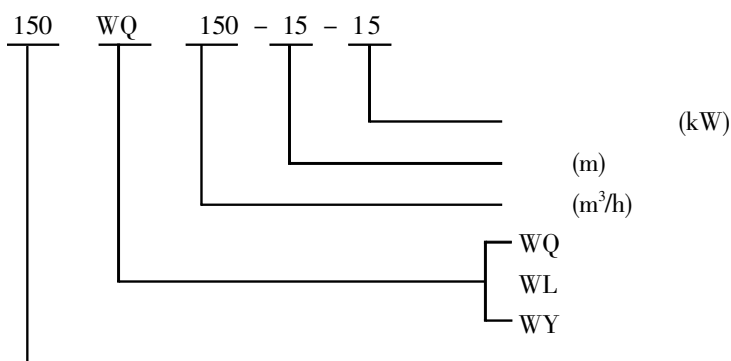

- : ()
- :
- :
- :

主要用途

- 1
- 2
- 3
- 4
- 5
- 6
- 7
- 8

使用条件

- | | | |
|-----|------|--------------------------|
| 1 | 60°C | 1.3kg/dm ³ pH |
| 5~9 | | |
| 2 | | 1/2 |
| 3 | | |

型号意义

WQ

WQ

		(mm)	(m ³ /h)	(m)	(r/min)	η	(kW)	kg
1	50WQ15- 7- 1.1	50	15	7	2840	62.0	1.1	50
2	50WQ7- 15- 1.1	50	7	15	2840	60.0	1.1	50
3	50WQ18- 15- 1.5	50	18	15	2840	63.1	1.5	61
4	50WQ15- 15- 2.2	50	15	15	2840	67.8	2.2	63
5	50WQ9- 22- 2.2	50	9	22	2840	58.7	2.2	71
6	50WQ25- 15- 3	50	25	15	2840	64.6	3	73
7	50WQ15- 30- 3	50	15	30	2840	63.0	3	71
8	50WQ20- 25- 4	50	20	25	2900	56.5	4	122
9	50WQ40- 15- 4	50	40	15	2900	68.0	4	124
10	50WQ15- 40- 5.5	50	15	40	2900	54.5	5.5	191
11	50WQ30- 30- 7.5	50	30	30	2900	62.5	7.5	201
12	80WQ50- 10- 4	80	50	10	2900	62.0	4	126
13	80WQ65- 15- 5.5	80	65	15	2900	72.4	5.5	122
14	80WQ45- 22- 7.5	80	45	22	1430	75.7	7.5	128
15	100WQ100- 10- 7.5	100	100	10	1440	71.8	7.5	131
16	100WQ100- 7- 4	100	100	7	1440	73.3	4	133
17	100WQ30- 22- 5.5	100	30	22	1440	57.7	5.5	191
18	100WQ65- 15- 5.5	100	65	15	1440	71.7	5.5	193
19	100WQ120- 10- 7.5	100	120	10	1440	75.9	5.5	180
20	100WQ50- 22- 7.5	100	50	22	1440	62.3	7.5	160
21	100WQ145- 10- 7.5	100	50	10	1440	78.2	7.5	170
22	100WQ50- 35- 11	100	50	35	1460	62.3	11	296
23	100WQ70- 22- 11	100	70	22	1460	66.0	11	294
24	100WQ87- 28- 15	100	87	28	1460	69.4	15	361
25	100WQ100- 22- 15	100	100	22	1460	72.2	15	320
26	150WQ140- 7- 7.5	150	140	7	1440	74.3	7.5	191
27	150WQ210- 7- 7.5	150	210	7	1440	76.3	7.5	209
28	150WQ110- 15- 11	150	110	15	1460	75.1	11	260
29	150WQ140- 18- 15	150	140	18	1460	73.0	15	260
30	150WQ150- 15- 15	150	150	15	1460	74.0	15	251